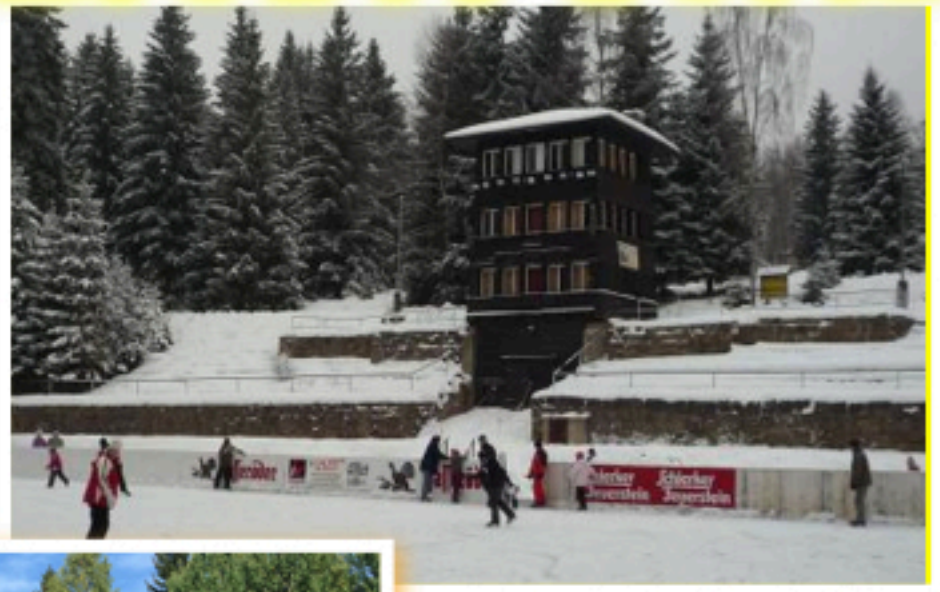

eisstadion braunlage

BAU 1974

2015

Feuerstein Arena

altes Eisstadion

Abriss 2016

stand 09-2017

grafik