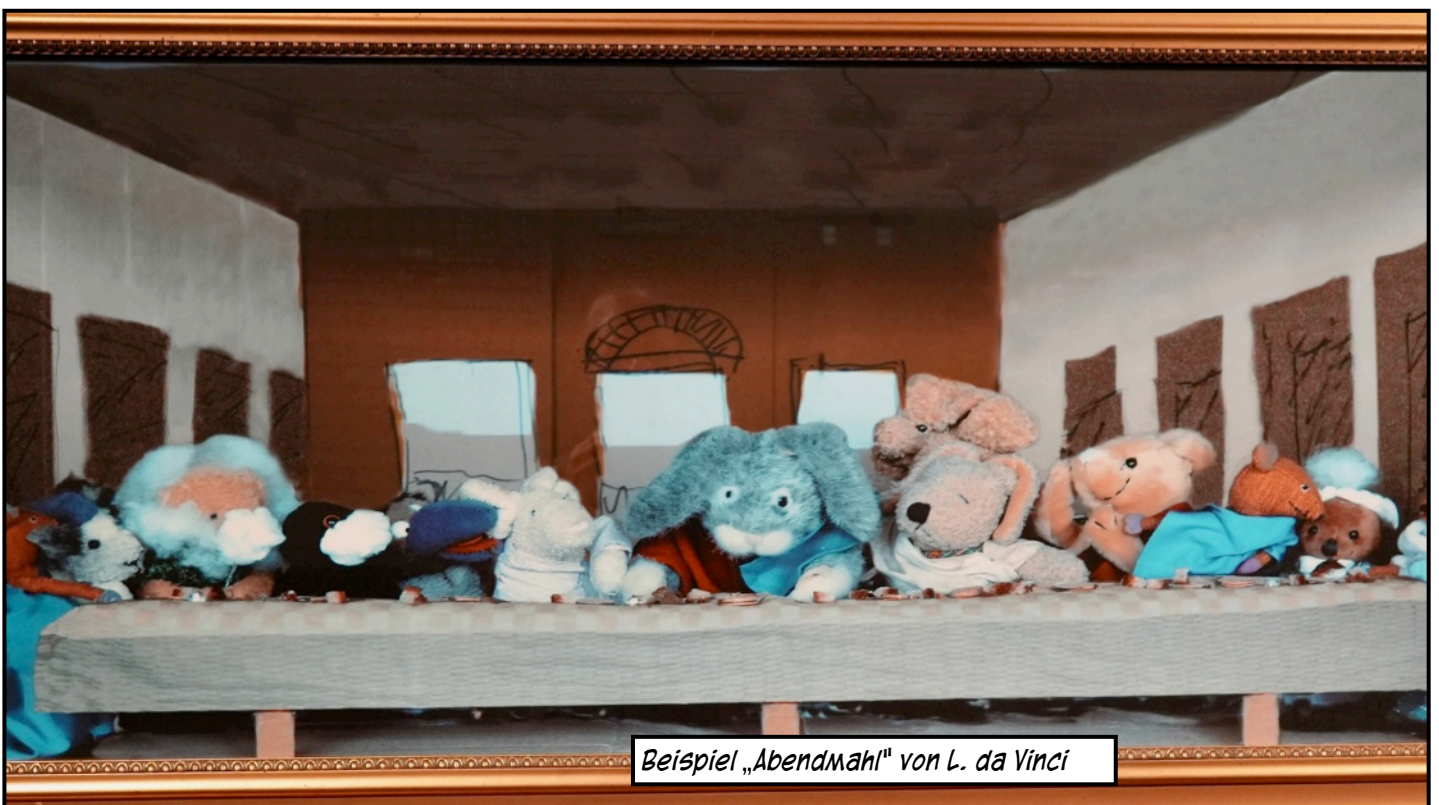

PLÜSCHTIERE

BILDER EINER AUSSTELLUNG

Maler und Fotokünstler **Ralf Peters** stellt in seiner Serie „100 Meisterwerke“ mit bunten Plüschtieren bekannte Werke der Kunstgeschichte nach: so mutieren das „Mädchen mit dem Perlenohrring“ von Vermeer zur Hundedame und die berühmte „Mona Lisa“ von Leonardo da Vinci zur tiefgründig blickenden Häsin. Hier einige Beispiele...